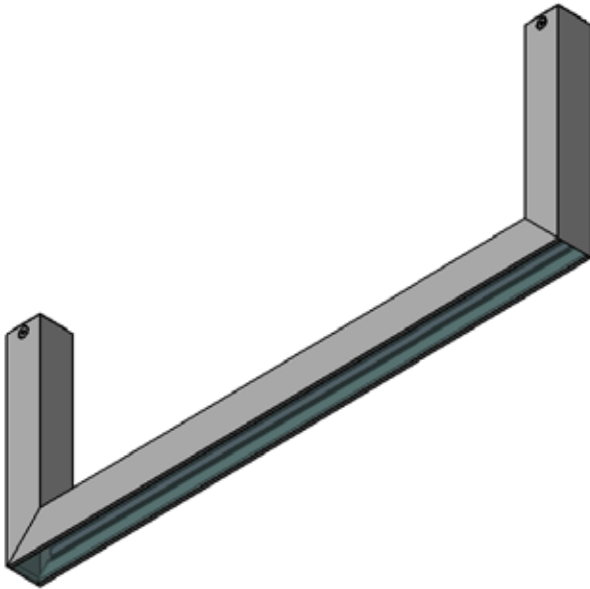

Lichtbogen mit direktem Licht

Lichtrahmen aus beschichteten Aluminiumprofilen. Horizontale Lichteinheit für direkten Lichtaustritt nach unten strahlend. LED-Bestückung in 3000°K (andere Lichtfarben auf Anfrage möglich). Betriebsgerät extern. Oberfläche pulverbeschichtet RAL 9006. Andere Oberflächen wie hochglanz poliert o. andere Farben auf Anfrage. Montageart: mit innenliegenden Anschlusspunkten an Decke zu montieren.

Gefertigt gem. VDE 0710/ 0711
Schutzklasse: 1, Schutzart: IP20

Hatec Art.-Nr.	Bestückung	Lstg.	Lichtfarbe	L x B x H (mm)
H00142234A-P1	LED 310lm	4W	3000°K	500x 30 x 180mm
H00142234A-P2	LED 500lm	6W	3000°K	750x 30 x 180mm
H00142234A-P3	LED 700lm	8W	3000°K	1000x 30 x 180mm