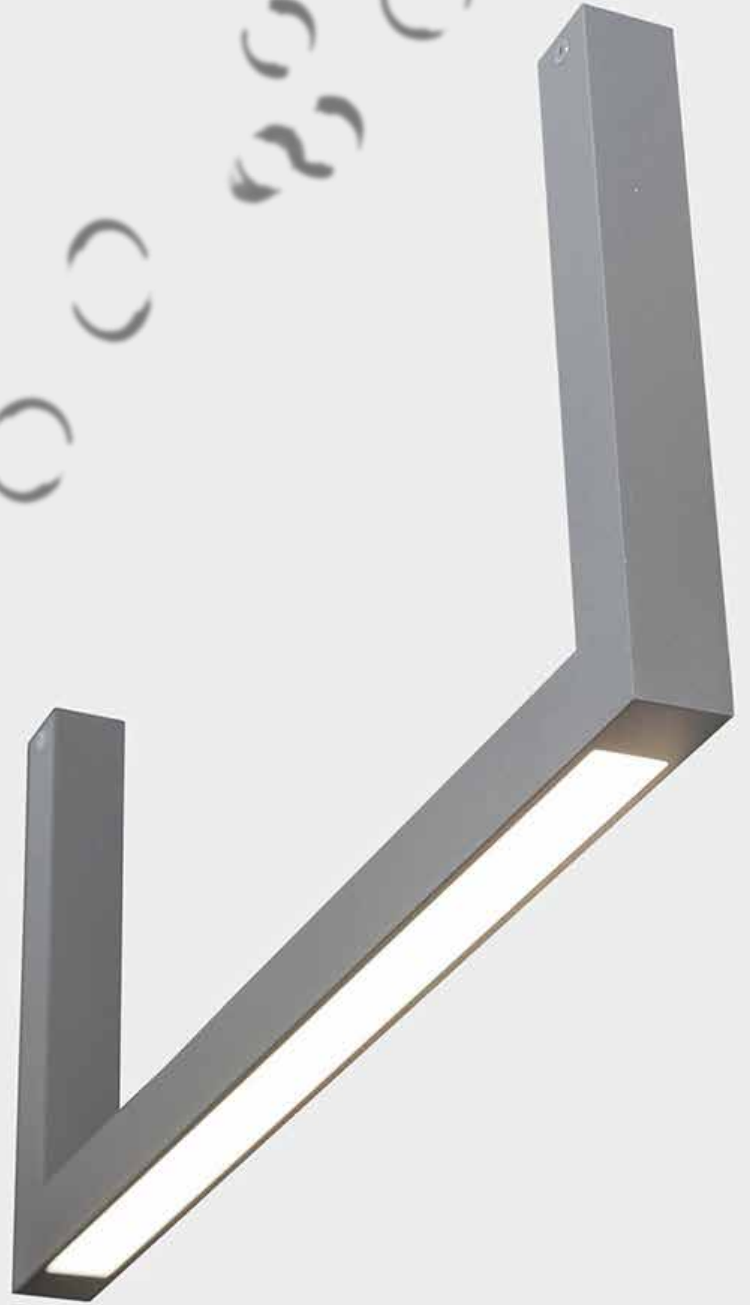

SoloS

Lichtbogen

PARISER HÖFE

SoloS indirekt

SoloS in a square place

Lichtbogen mit indirektem Licht

Lichtrahmen aus beschichteten Aluminiumprofilen. Nach innen offen und dabei horizontal nach oben mit indirekter Lichteinheit. LED-Bestückung in 3000°K (andere Lichtfarben auf Anfrage möglich). Betriebsgerät extern. Oberfläche pulverbeschichtet RAL 9006. Andere Oberflächen wie hochglanz poliert o. andere Farben auf Anfrage. Montageart: mit innenliegenden Anschlusspunkten an Decke zu montieren.

Lichtbogen mit direktem Licht

Lichtrahmen aus beschichteten Aluminiumprofilen. Horizontale Lichteinheit für direkten Lichtaustritt nach unten strahlend. LED-Bestückung in 3000°K (andere Lichtfarben auf Anfrage möglich). Betriebsgerät extern. Oberfläche pulverbeschichtet RAL 9006. Andere Oberflächen wie hochglanz poliert o. andere Farben auf Anfrage. Montageart: mit innenliegenden Anschlusspunkten an Decke zu montieren.

SoloS direkt

SoloS in a square place

LeheL

Lichtwinkel

Lichtwinkel mit indirektem Licht

Lichtrahmen aus beschichteten Aluminiumprofilen. Nach innen offen und dabei horizontal nach oben mit indirekter Lichteinheit. LED-Bestückung in 3000°K (andere Lichtfarben auf Anfrage möglich). Betriebsgerät extern. Oberfläche pulverbeschichtet RAL 9006. Andere Oberflächen wie hochglanz poliert o. andere Farben auf Anfrage. Montageart: an Wand und Decke gleichzeitig zu befestigen.