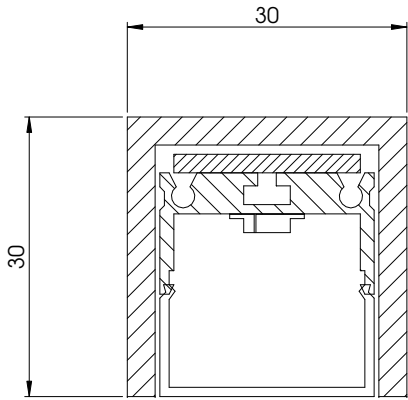

Gefertigt gem. VDE 0710/ 0711
Schutzklasse: 1, Schutzart: IP20

Hatec Art.-Nr.	Bestückung	Lstg.	Lichtfarbe	H x B1 x B2 (mm)
H00150187A-P1	LED 2650 lm	32W	2700°K	600 x 410 x 600mm
H00150187A-P2	LED 3580 lm	44W	2700°K	900 x 410 x 600mm
H00150187A-P3	LED 4520 lm	56W	2700°K	1200 x 410 x 600mm
H00150187A-P4	LED 5460 lm	68W	2700°K	1500 x 410 x 600mm
H00150187A-P5	LED 6390 lm	80W	2700°K	1800 x 410 x 600mm