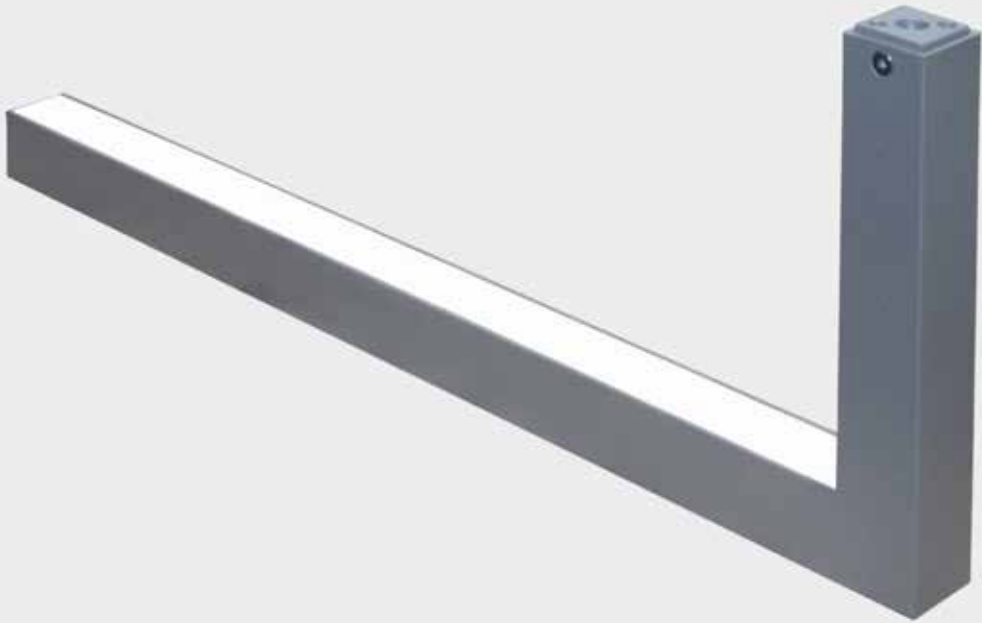

SoloS

Lichtbogen

PARISER HÖFE

SoloS indirekt

SoloS in a square place

Lichtbogen mit indirektem Licht

Lichtrahmen aus beschichteten Aluminiumprofilen. Nach innen offen und dabei horizontal nach oben mit indirekter Lichteinheit. LED-Bestückung in 3000°K (andere Lichtfarben auf Anfrage möglich). Betriebsgerät extern. Oberfläche pulverbeschichtet RAL 9006. Andere Oberflächen wie hochglanz poliert o. andere Farben auf Anfrage. Montageart: mit innenliegenden Anschlusspunkten an Decke zu montieren.

Lichtbogen mit direktem Licht

Lichtrahmen aus beschichteten Aluminiumprofilen. Horizontale Lichteinheit für direkten Lichtaustritt nach unten strahlend. LED-Bestückung in 3000°K (andere Lichtfarben auf Anfrage möglich). Betriebsgerät extern. Oberfläche pulverbeschichtet RAL 9006. Andere Oberflächen wie hochglanz poliert o. andere Farben auf Anfrage. Montageart: mit innenliegenden Anschlusspunkten an Decke zu montieren.

SoloS direkt

SoloS in a square place

LeheL

Lichtwinkel

Lichtwinkel mit indirektem Licht

Lichtrahmen aus beschichteten Aluminiumprofilen. Nach innen offen und dabei horizontal nach oben mit indirekter Lichteinheit. LED-Bestückung in 3000°K (andere Lichtfarben auf Anfrage möglich). Betriebsgerät extern. Oberfläche pulverbeschichtet RAL 9006. Andere Oberflächen wie hochglanz poliert o. andere Farben auf Anfrage. Montageart: an Wand und Decke gleichzeitig zu befestigen.