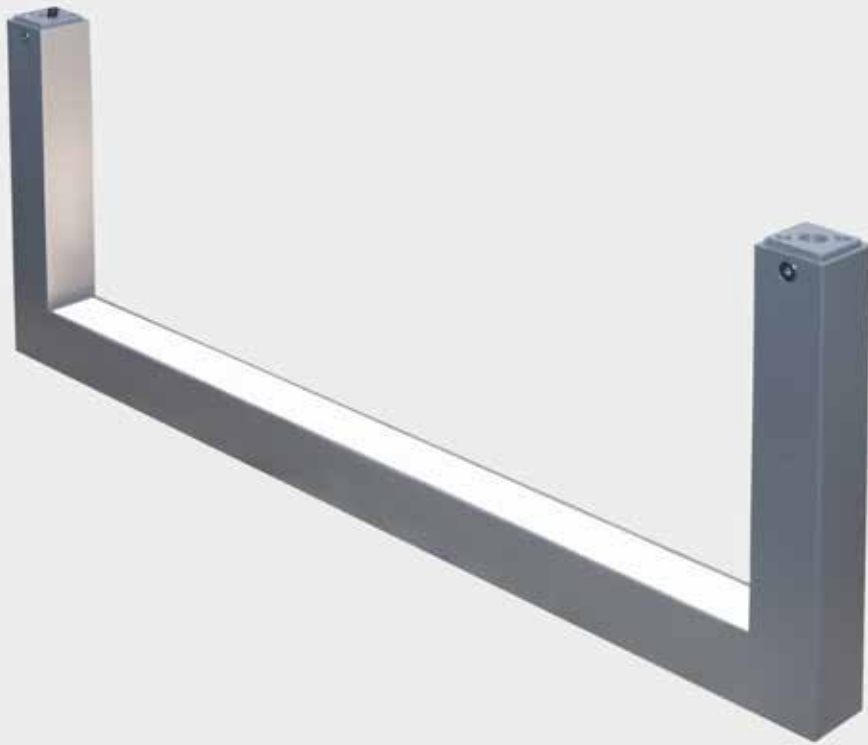

SoloS

Lichtbogen

PARISER HÖFE

SoloS indirekt

SoloS in a square place

Lichtbogen mit indirektem Licht

Lichtrahmen aus beschichteten Aluminiumprofilen. Nach innen offen und dabei horizontal nach oben mit indirekter Lichteinheit. LED-Bestückung in 3000°K (andere Lichtfarben auf Anfrage möglich). Betriebsgerät extern. Oberfläche pulverbeschichtet RAL 9006. Andere Oberflächen wie hochglanz poliert o. andere Farben auf Anfrage. Montageart: mit innenliegenden Anschlusspunkten an Decke zu montieren.

Lichtbogen mit direktem Licht

Lichtrahmen aus beschichteten Aluminiumprofilen. Horizontale Lichteinheit für direkten Lichtaustritt nach unten strahlend. LED-Bestückung in 3000°K (andere Lichtfarben auf Anfrage möglich). Betriebsgerät extern. Oberfläche pulverbeschichtet RAL 9006. Andere Oberflächen wie hochglanz poliert o. andere Farben auf Anfrage. Montageart: mit innenliegenden Anschlusspunkten an Decke zu montieren.

SoloS direkt

SoloS in a square place

LeheL

Lichtwinkel

Lichtwinkel mit indirektem Licht

Lichtrahmen aus beschichteten Aluminiumprofilen. Nach innen offen und dabei horizontal nach oben mit indirekter Lichteinheit. LED-Bestückung in 3000°K (andere Lichtfarben auf Anfrage möglich). Betriebsgerät extern. Oberfläche pulverbeschichtet RAL 9006. Andere Oberflächen wie hochglanz poliert o. andere Farben auf Anfrage. Montageart: an Wand und Decke gleichzeitig zu befestigen.