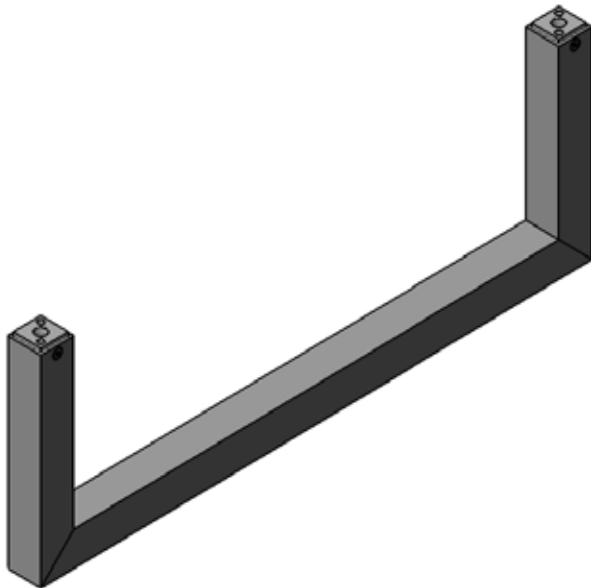

Lichtbogen mit direktem Licht

Lichtrahmen aus beschichteten Aluminiumprofilen. Horizontale Lichteinheit für direkten Lichtaustritt nach unten strahlend. LED-Bestückung in 3000°K (andere Lichtfarben auf Anfrage möglich). Betriebsgerät extern. Oberfläche pulverbeschichtet RAL 9006. Andere Oberflächen wie hochglanz poliert o. andere Farben auf Anfrage. Montageart: mit innenliegenden Anschlusspunkten an Decke zu montieren.

Gefertigt gem. VDE 0710/ 0711
Schutzklasse: 1, Schutzart: IP20

Hatec Art.-Nr.	Bestückung	Lstg.	Lichtfarbe	L x B x H (mm)
H00142234A-P1	LED 310lm	4W	3000°K	500x 30 x 180mm
H00142234A-P2	LED 500lm	6W	3000°K	750x 30 x 180mm
H00142234A-P3	LED 700lm	8W	3000°K	1000x 30 x 180mm