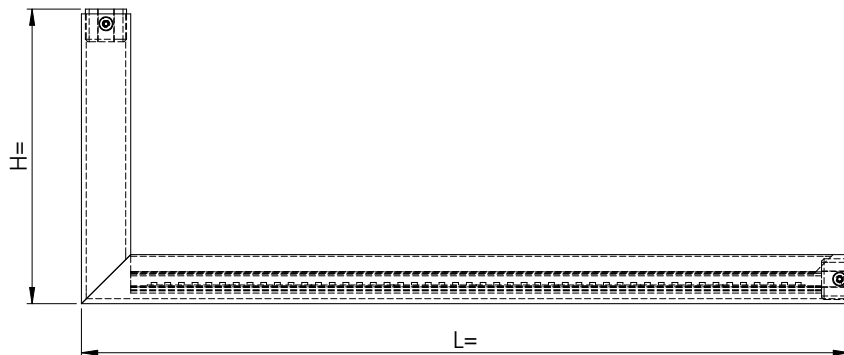

Lichtwinkel mit indirektem Licht

Lichtrahmen aus beschichteten Aluminiumprofilen. Nach innen offen und dabei horizontal nach oben mit indirekter Lichteinheit. LED-Bestückung in 3000°K (andere Lichtfarben auf Anfrage möglich). Betriebsgerät extern. Oberfläche pulverbeschichtet RAL 9006. Andere Oberflächen wie hochglanz poliert o. andere Farben auf Anfrage. Montageart: an Wand und Decke gleichzeitig zu befestigen.

Gefertigt gem. VDE 0710/ 0711
Schutzklasse: 1, Schutzart: IP20

Hatec Art.-Nr.	Bestückung	Lstg.	Lichtfarbe	L x B x H (mm)
H00142235A-P1	LED 310lm	4W	3000°K	470 x 30 x 180mm
H00142235A-P2	LED 500lm	6W	3000°K	720 x 30 x 180mm
H00142235A-P3	LED 700lm	8W	3000°K	970 x 30 x 180mm

LeheL

LeheL turns around