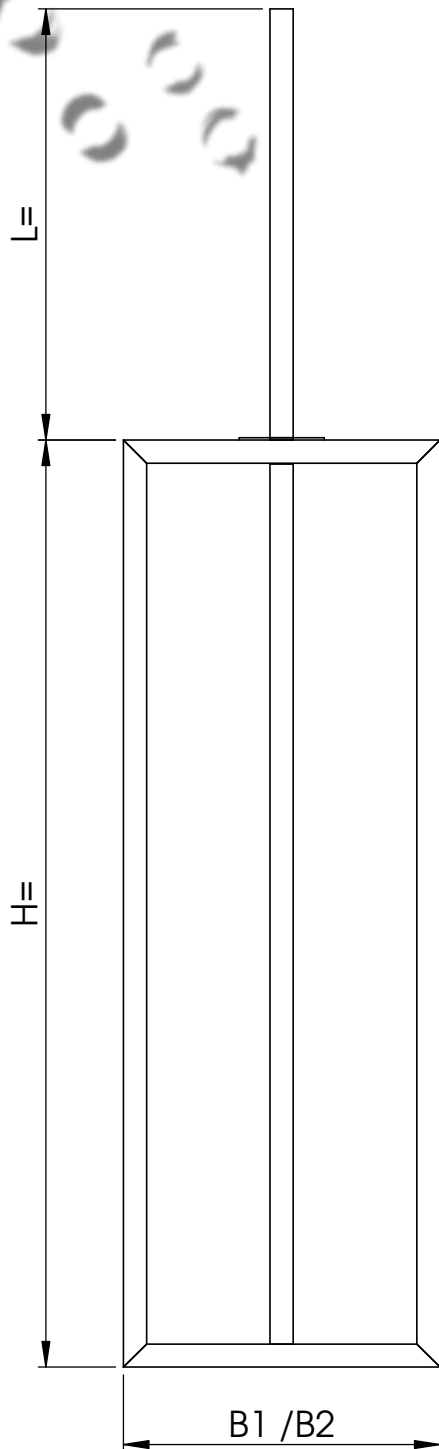

AnnA

AnnA moves in space

Lüster in unterschiedlichen Längen

Lichtrahmen aus beschichteten Aluminiumprofilen. Nach innen offen und hier durchgängig beleuchtet. Abdeckung der LED-Lichteinheit aus opalem Acrylglas. LED-Bestückung in 2700K (kaltweiß), auch in 4000K möglich. Betriebsgerät extern (dimmbar möglich). Deckenplatte 400 x 400mm. Pendelmontage an zentralem Pendelrohr, Länge variabel. Oberfläche: pulverbeschichtet RAL 9006. Andere Oberflächen wie hochglanz poliert o. andere Farben auf Anfrage.

Gefertigt gem. VDE 0710/ 0711
Schutzklasse: 1, Schutzart: IP20

Hatec Art.-Nr.	Bestückung	Lstg.	Lichtfarbe	H x B1 x B2 (mm)
H00150187A-P1	LED 2650 lm	32W	2700°K	600 x 410 x 600mm
H00150187A-P2	LED 3580 lm	44W	2700°K	900 x 410 x 600mm
H00150187A-P3	LED 4520 lm	56W	2700°K	1200 x 410 x 600mm
H00150187A-P4	LED 5460 lm	68W	2700°K	1500 x 410 x 600mm
H00150187A-P5	LED 6390 lm	80W	2700°K	1800 x 410 x 600mm